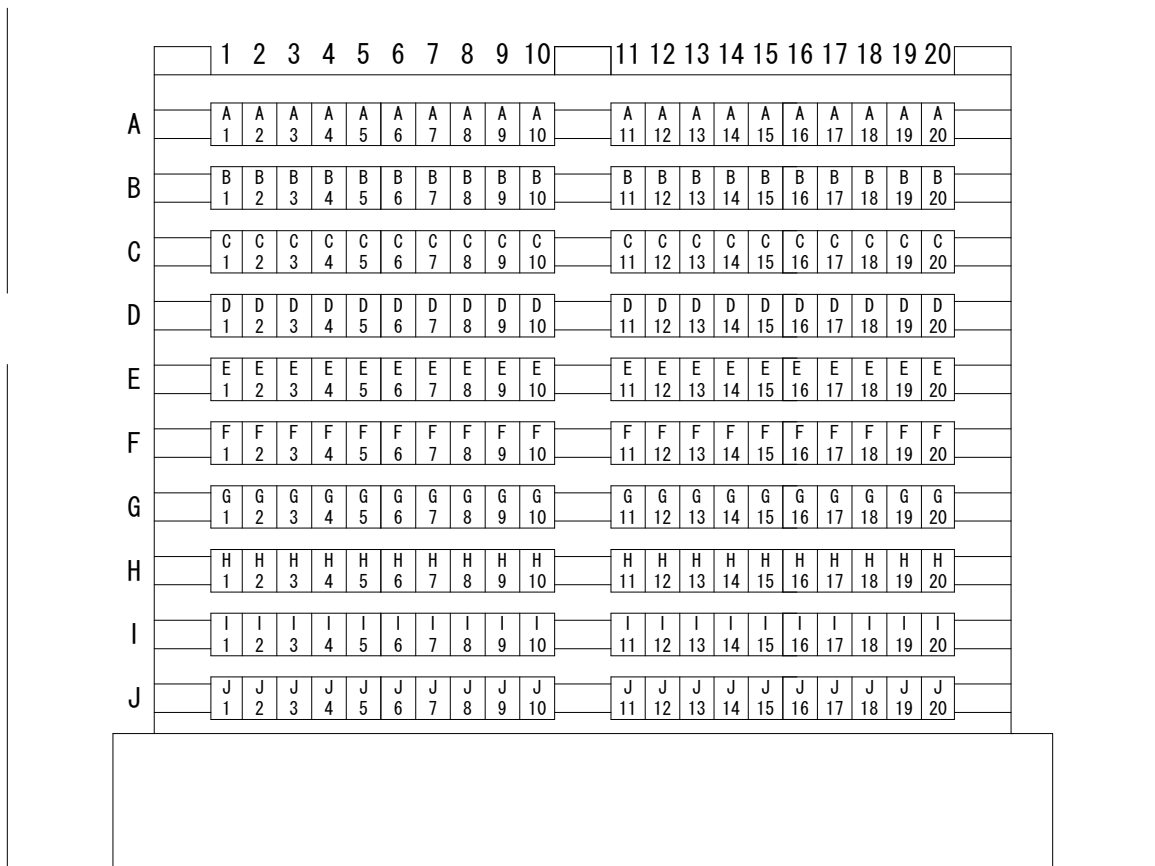

観覧席ご案内

移動観覧席
満席時200席

避難口

避難口

避難口

出入口

出入口