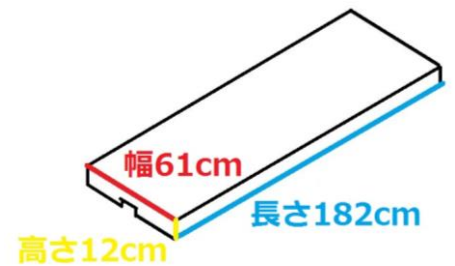

組み立て式ステージ

貸し出しは、1台につき510円です。
折りたたみ式で、**最大6台**まで貸し出しを
できます。
なお、ステージの高さは、基本は20cmで
す。長い足を使用すると、高さを40cmに
できます。

木製の平台

貸し出しは、数に関わりなく使用料は1020円です。
※ 大きさは下のよう、各種ありますが、数量は規定数だけです。

Aタイプ台(6台)

Bタイプ台(6台)

Cタイプ台(2台)

Dタイプ台(2台)

Eタイプ台(6台)

Fタイプ台(16台)

高さ 18 cm
幅 30 cm × 長さ 51.5 cm

Gタイプ台(12台)

高さ 18 cm
幅 30 cm × 長さ 33 cm