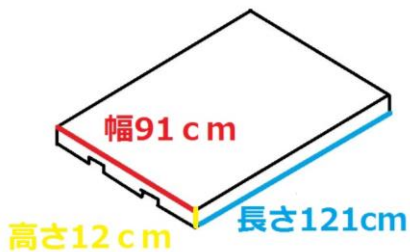

組み立て式ステージ

貸し出しは、1台につき510円です。
折りたたみ式で、**最大6台**まで貸し出しを
できます。
なお、ステージの高さは、基本は20cmで
す。長い足を使用すると、高さを40cmに
できます。

木製の平台

貸し出しは、数に関わりなく使用料は1020円です。
※ 大きさは下のよう、各種ありますが、数量は規定数だけです。

Aタイプ台(6台)

Bタイプ台(6台)

Cタイプ台(2台)

Dタイプ台(2台)

Eタイプ台(6台)

Fタイプ台(16台)

高さ 18 cm
幅 30 cm × 長さ 51.5 cm

Gタイプ台(12台)

高さ 18 cm
幅 30 cm × 長さ 33 cm