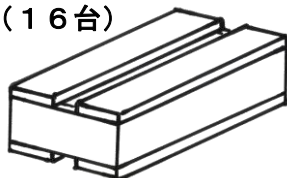

組み立て式ステージ

貸し出しは、1台につき510円です。
折りたたみ式で、**最大6台**まで貸し出しを
できます。
なお、ステージの高さは、基本は20cmで
す。長い足を使用すると、高さを40cmに
できます。

木製の平台

貸し出しは、数に関わりなく使用料は1020円です。
※ 大きさは下のよう、各種ありますが、数量は規定数だけです。

Aタイプ台(6台)

Bタイプ台(6台)

Cタイプ台(2台)

Dタイプ台(2台)

Eタイプ台(6台)

Fタイプ台(16台)

高さ 18 cm
幅 30 cm × 長さ 51.5 cm

Gタイプ台(12台)

高さ 18 cm
幅 30 cm × 長さ 33 cm