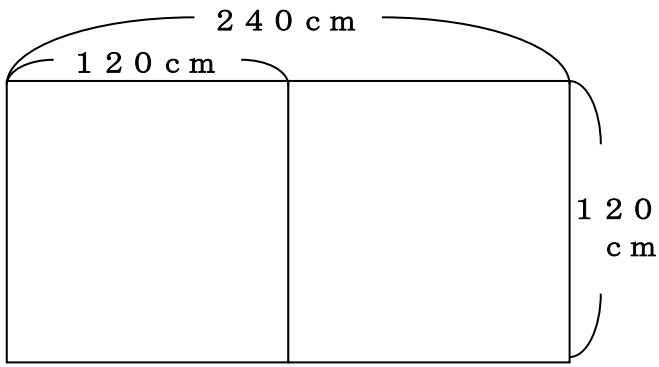

組み立て式ステージ

貸し出しは、1台につき510円です。
折りたたみ式で、**最大6台**まで貸し出しを
できます。
なお、ステージの高さは、基本は20cmで
す。長い足を使用すると、高さを40cmに
できます。

木製の平台

貸し出しは、数に関わりなく使用料は1020円です。
※ 大きさは下のよう、各種ありますが、数量は規定数だけです。

Aタイプ台(6台)

Bタイプ台(6台)

Cタイプ台(2台)

Dタイプ台(2台)

Eタイプ台(6台)

Fタイプ台(16台)

高さ 18 cm
幅 30 cm × 長さ 51.5 cm

Gタイプ台(12台)

高さ 18 cm
幅 30 cm × 長さ 33 cm