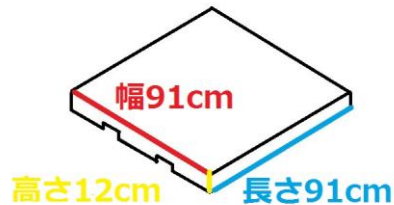

組み立て式ステージ

貸し出しは、1台につき510円です。
折りたたみ式で、**最大6台**まで貸し出しを
できます。
なお、ステージの高さは、基本は20cmで
す。長い足を使用すると、高さを40cmに
できます。

木製の平台

貸し出しは、数に関わりなく使用料は1020円です。
※ 大きさは下のよう、各種ありますが、数量は規定数だけです。

Aタイプ台(6台)

Bタイプ台(6台)

Cタイプ台(2台)

Dタイプ台(2台)

Eタイプ台(6台)

Fタイプ台(16台)

高さ 18 cm
幅 30 cm × 長さ 51.5 cm

Gタイプ台(12台)

高さ 18 cm
幅 30 cm × 長さ 33 cm