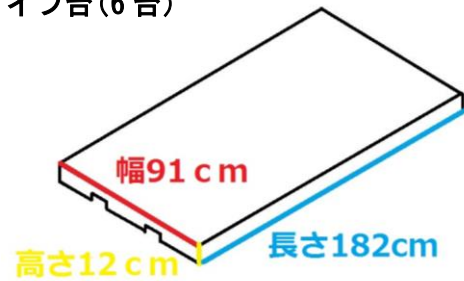

組み立て式ステージ

貸し出しは、1台につき510円です。
折りたたみ式で、**最大6台**まで貸し出しを
できます。
なお、ステージの高さは、基本は20cmで
す。長い足を使用すると、高さを40cmに
できます。

木製の平台

貸し出しは、数に関わりなく使用料は1020円です。
※ 大きさは下のよう、各種ありますが、数量は規定数だけです。

Aタイプ台(6台)

Bタイプ台(6台)

Cタイプ台(2台)

Dタイプ台(2台)

Eタイプ台(6台)

Fタイプ台(16台)

高さ 18 cm
幅 30 cm × 長さ 51.5 cm

Gタイプ台(12台)

高さ 18 cm
幅 30 cm × 長さ 33 cm