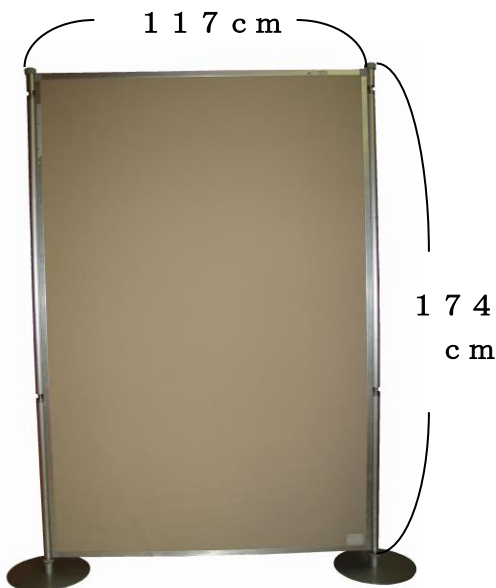

貸し出し設備について

会議室用長机

ホール 5台
きっかけ空間 10台
各会議室は規定数。
規定数を超過して必要な場合は、部屋その他が空いているとき、別途（1台につき200円）にて貸し出しをします。

展示用パネル

貸し出しは、1枚につき100円です。

パネルは30枚、ポールは35本までです。

※ 最大は、全て接続した状態です。切り離して分けると、ポールが少なくなり、立てられるパネルは少なくなります。

※ パネルの中には、多少いたんでいるものもありますので、ご了承ください。

パネルを縦に使った場合。

パネルを横にして連結した場合。